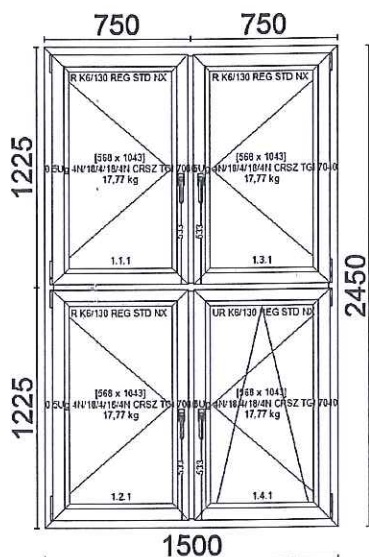

Ilość projektów 1

Ilość szyb 4

Realizacja całości zlecenia: 1

Poz. 001 Okno

Realizacja: 1

Uw (W/m2K) 0,85 Pow.(m2) 3,68 Waga (kg) 161,63 Obwód (mb) 7,90 RW 32 Lt 74.3 g 54.22 Sw 0,32

OKNO R/R NAD R/RU

Wymiar 1500 x 2450

System Veka Softline 82 MD - Okna

Kolor profilu Biały

Kolor rdzenia Biały

Rama +101,290 - Rama Softline 82 MD z uszczelkami - 73 mm [1,2,3,4]

Rama wzm. Standard

Skrzydło 103,341 - Skrzydło Softline 82 AD/MD,- Z 84 mm z uszczelkami

Okucie	wys. klamki	
1.1	1772	R NX
1.2	573	R NX
1.3	1772	R NX
1.4	573	UR NX

Szyby

1.1.1	568x1043	0,5Ug 4N/18/4/18/4N	Ciepła ramka szara
	107,262	Listwa przyszybowa S82 - 11,5 mm	
1.2.1	568x1043	0,5Ug 4N/18/4/18/4N	Ciepła ramka szara
	107,262	Listwa przyszybowa S82 - 11,5 mm	
1.3.1	568x1043	0,5Ug 4N/18/4/18/4N	Ciepła ramka szara
	107,262	Listwa przyszybowa S82 - 11,5 mm	
1.4.1	568x1043	0,5Ug 4N/18/4/18/4N	Ciepła ramka szara
	107,262	Listwa przyszybowa S82 - 11,5 mm	